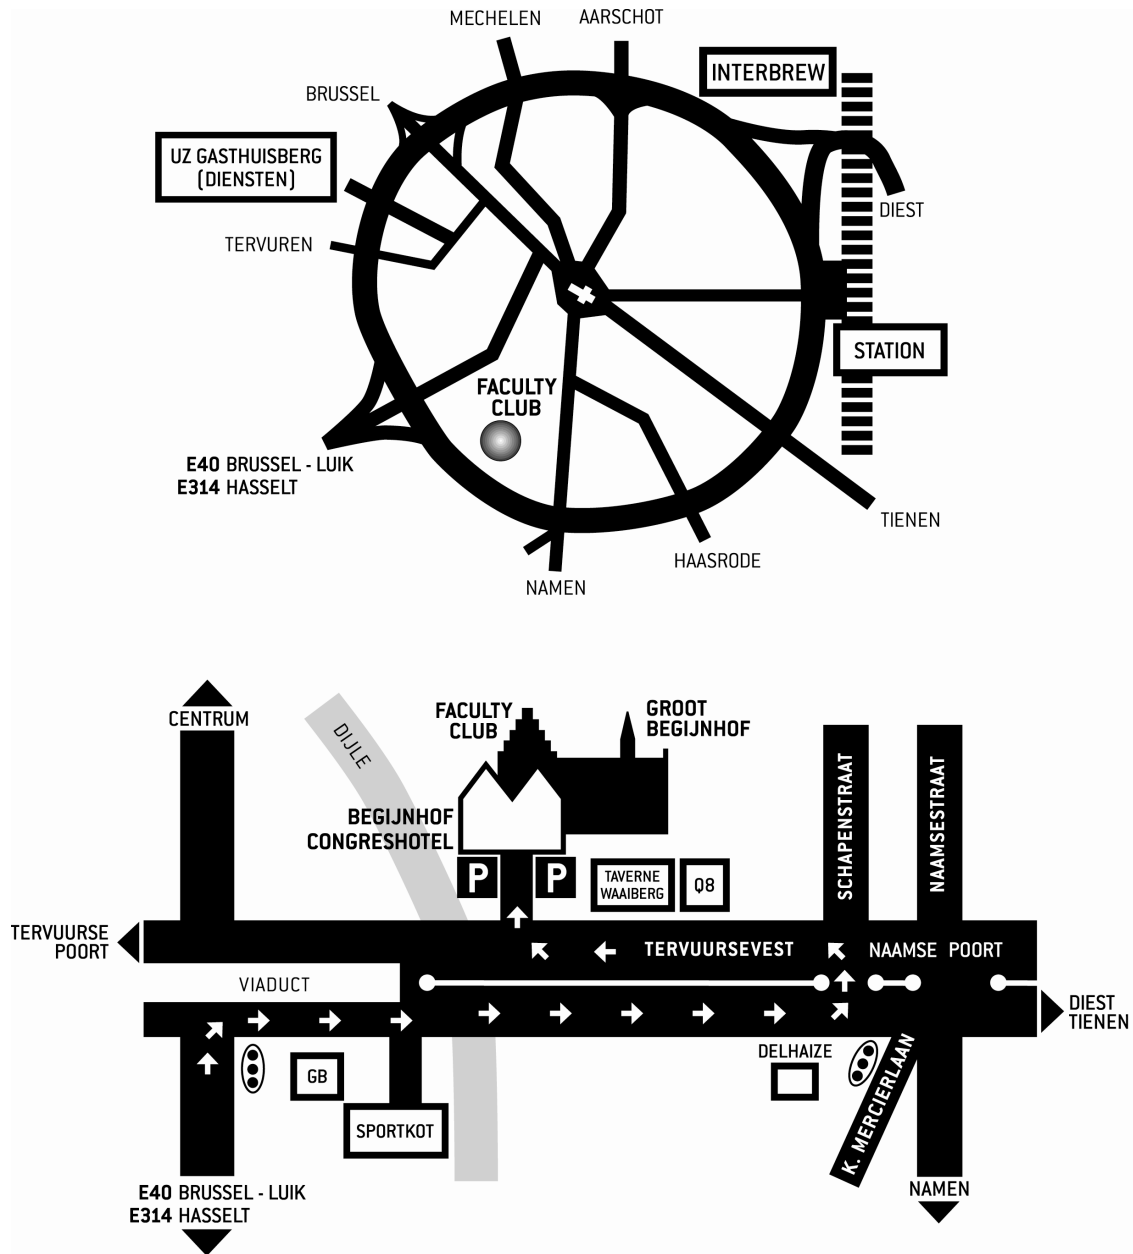

## Toegangsplan en routebeschrijving Key map and itinerary

E40 Brussel>Luik of E314 – uitrit Leuven – richting Leuven aanhouden – op het einde van de uitrit (na verschillende stoplichten) en het begin van de Leuvense ring (viaduct) verplicht rechts aanhouden – net voor de eerste verkeerslichten (Naamse Poort) links teruggdraaien op de ring – Na 300 m rechts afslaan (blauw bord KULeuven/Groot Begijnhof)

E40 Brussels>Liège or E314 – exit Leuven – keep following Leuven – keep right at the end of the exit (after several traffic lights) and at the beginning of the ring road around Leuven (viaduct) make a U-turn on the ring road to the left right before the first traffic lights (Naamse Poort) – Turn right after 300 m (blue sign KULeuven/Groot Begijnhof)

GPS coördinaten / GPS coordinates : N : 50°52'13 O : 4°41'42